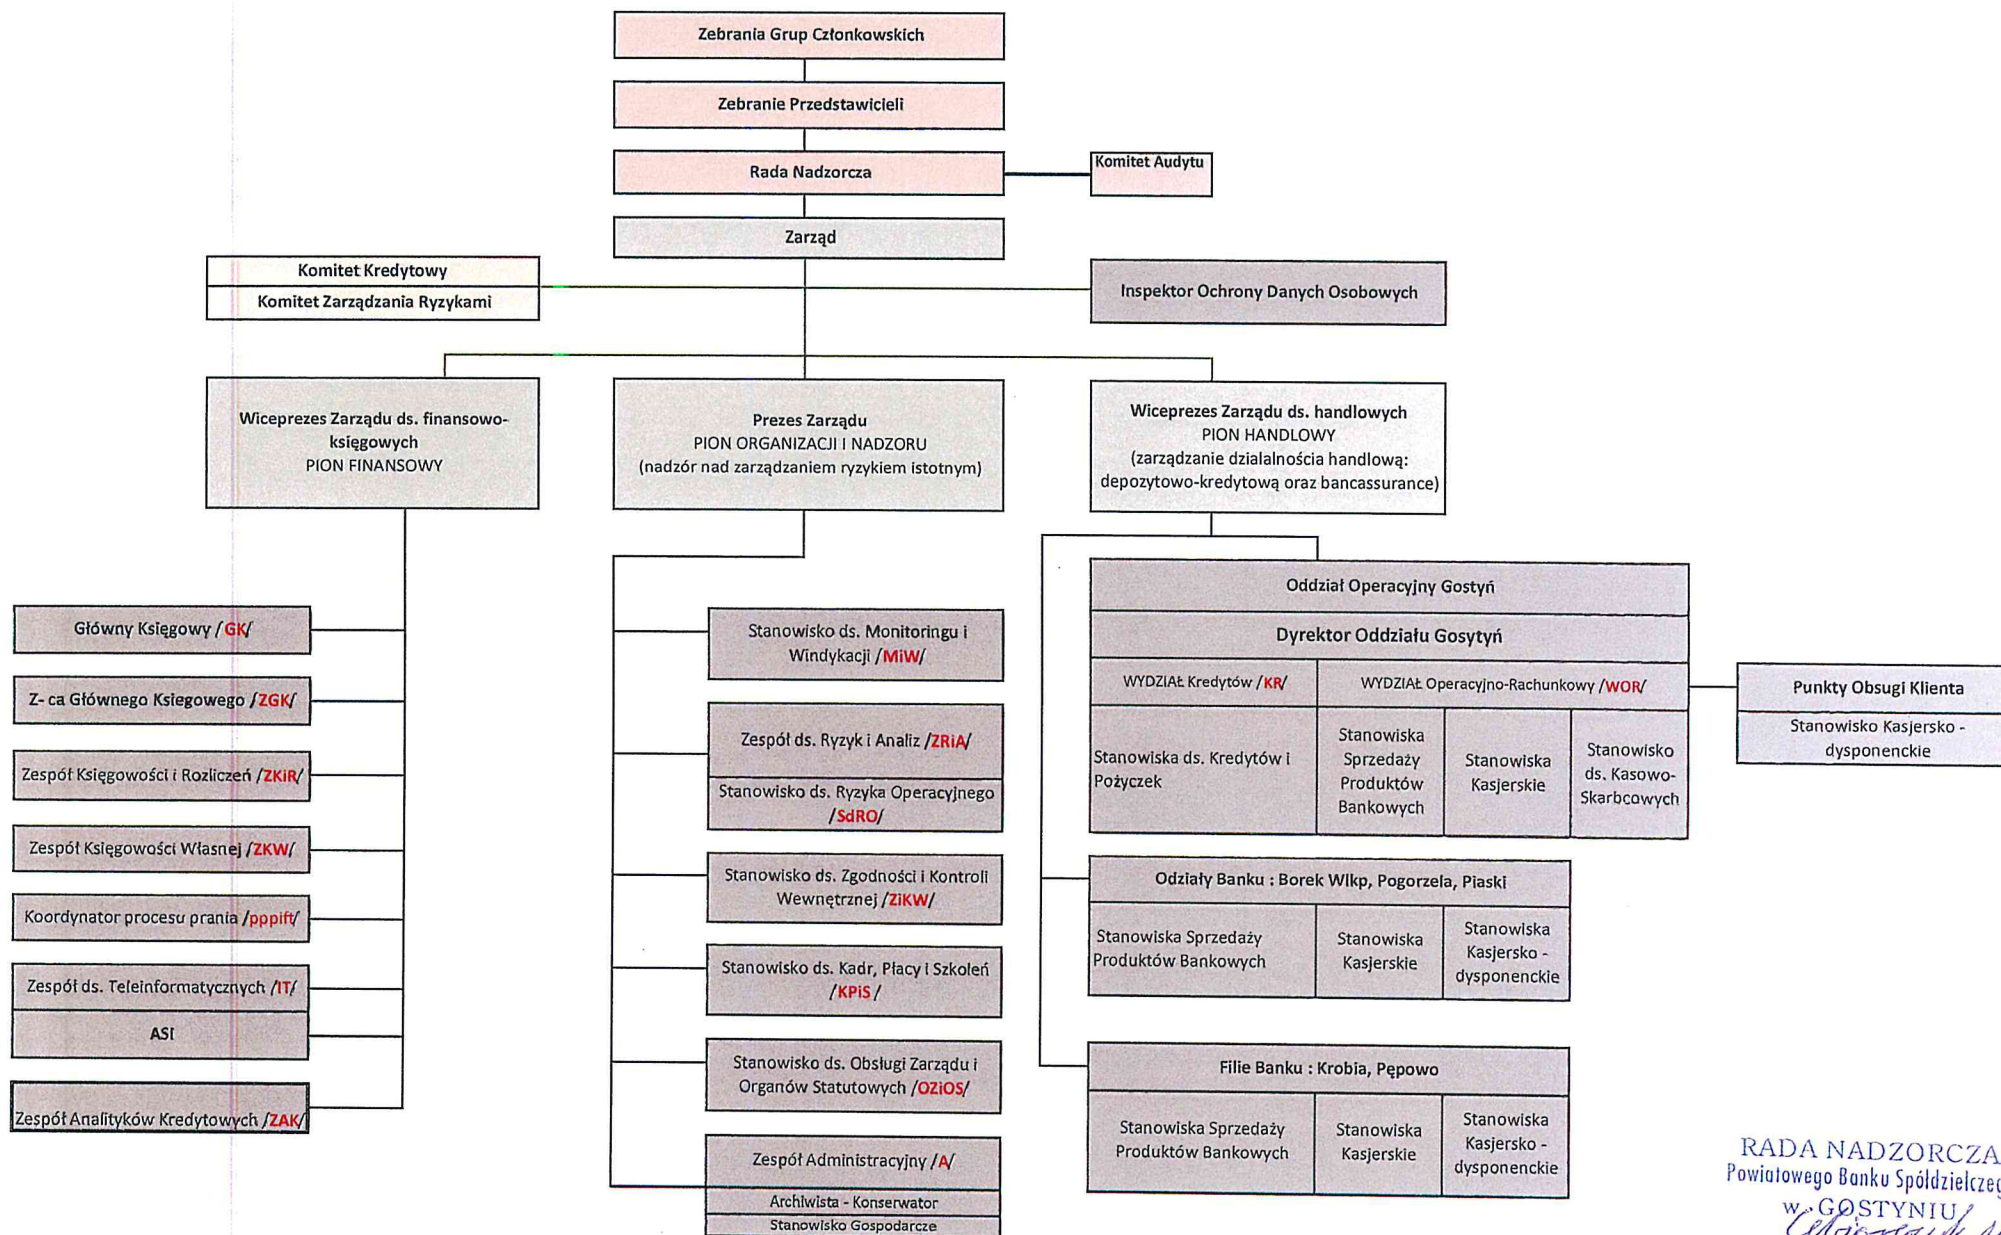

SCHEMAT STRUKTURY ORGANIZACYJNEJ W POWIATOWYM BANKU SPÓŁDZIELCZYM W GOSTYNIU

Gostyni' 29.03.2019.

RADA NADZORCZA
Powiatowego Banku Spółdzielczego
w GOSTYNIU
Główny Księgowy
[Signature]
Wolwe